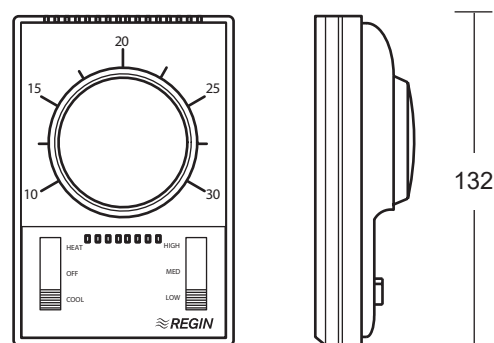

Ustawienia

Nastawa	10...30 °C
Histereza	0.6 K, fixed
Stopień ochrony	IP20

Połączenia

1	Supply voltage 250 V AC
2	Fan, medium speed
3	Fan, low speed
4	Neutral
5	Heating / Cooling output
6	Fan, high speed

Wymiary