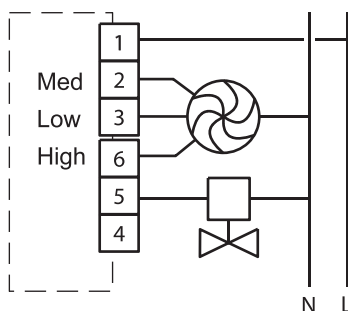

Dane techniczne

Element czujnika	Jednobiegunowy mieszek wypełniony gazem
Temperatura otoczenia	0...40°C
Temp. przechowywania	-40...+50°C
Wilgotność otoczenia	Max 90% RH

Ten produkt posiada znak CE. Więcej informacji dostępne na stronie www.regincontrols.com

Wyjścia

Termostat	1 A 250 V AC. Jeden styk zwierający.
Przełącznik wentylatora	10 (3) A 250 V AC (Całkowite obciążenie, siłownik + wentylator)

Ustawienia

Nastawa	10...30 °C
Histereza	0.6 K, fixed
Stopień ochrony	IP20

Połączenia

1	Supply voltage 250 V AC
2	Fan, medium speed
3	Fan, low speed
4	Neutral
5	Heating / Cooling output
6	Fan, high speed